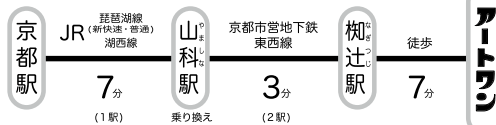

京都東 IC

東野駅

東野

五条通 (東海道・国道 1 号線)

東海道新幹線

大阪方面

京都駅

米原
東京方面

京都駅からの交通機関

JR 琵琶湖線 (快速・普通) または JR 湖西線で「山科駅」下車。
京都市営地下鉄東西線・六地蔵方面行きに乗り換え、2 駅目の
「栂辻駅」で下車。1 番出口より徒歩約 7 分。

阪神高速
8号京都線

山科ジャンプ

新十条西野道

SUZUKI

阪急OASIS

ローソン